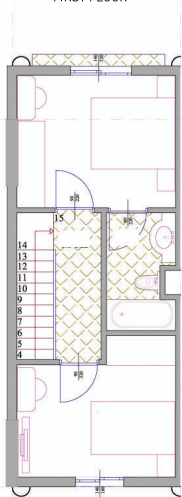

VENUS SUITE

1 LIVING ROOM & 2 BEDROOMS

101 m²

FIRST FLOOR

GROSS : 57,30 m²