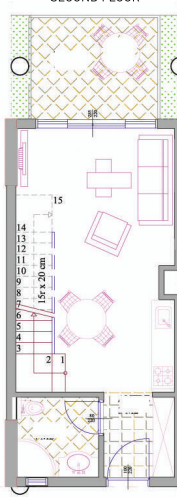

SECOND FLOOR

GROSS : 43,70 m²

LIVING ROOM : 29,90 m²
BATHROOM : 7,90 m²
ENTRANCE LANDING : 5,90 m²

GROSS TOTAL : 101 m²